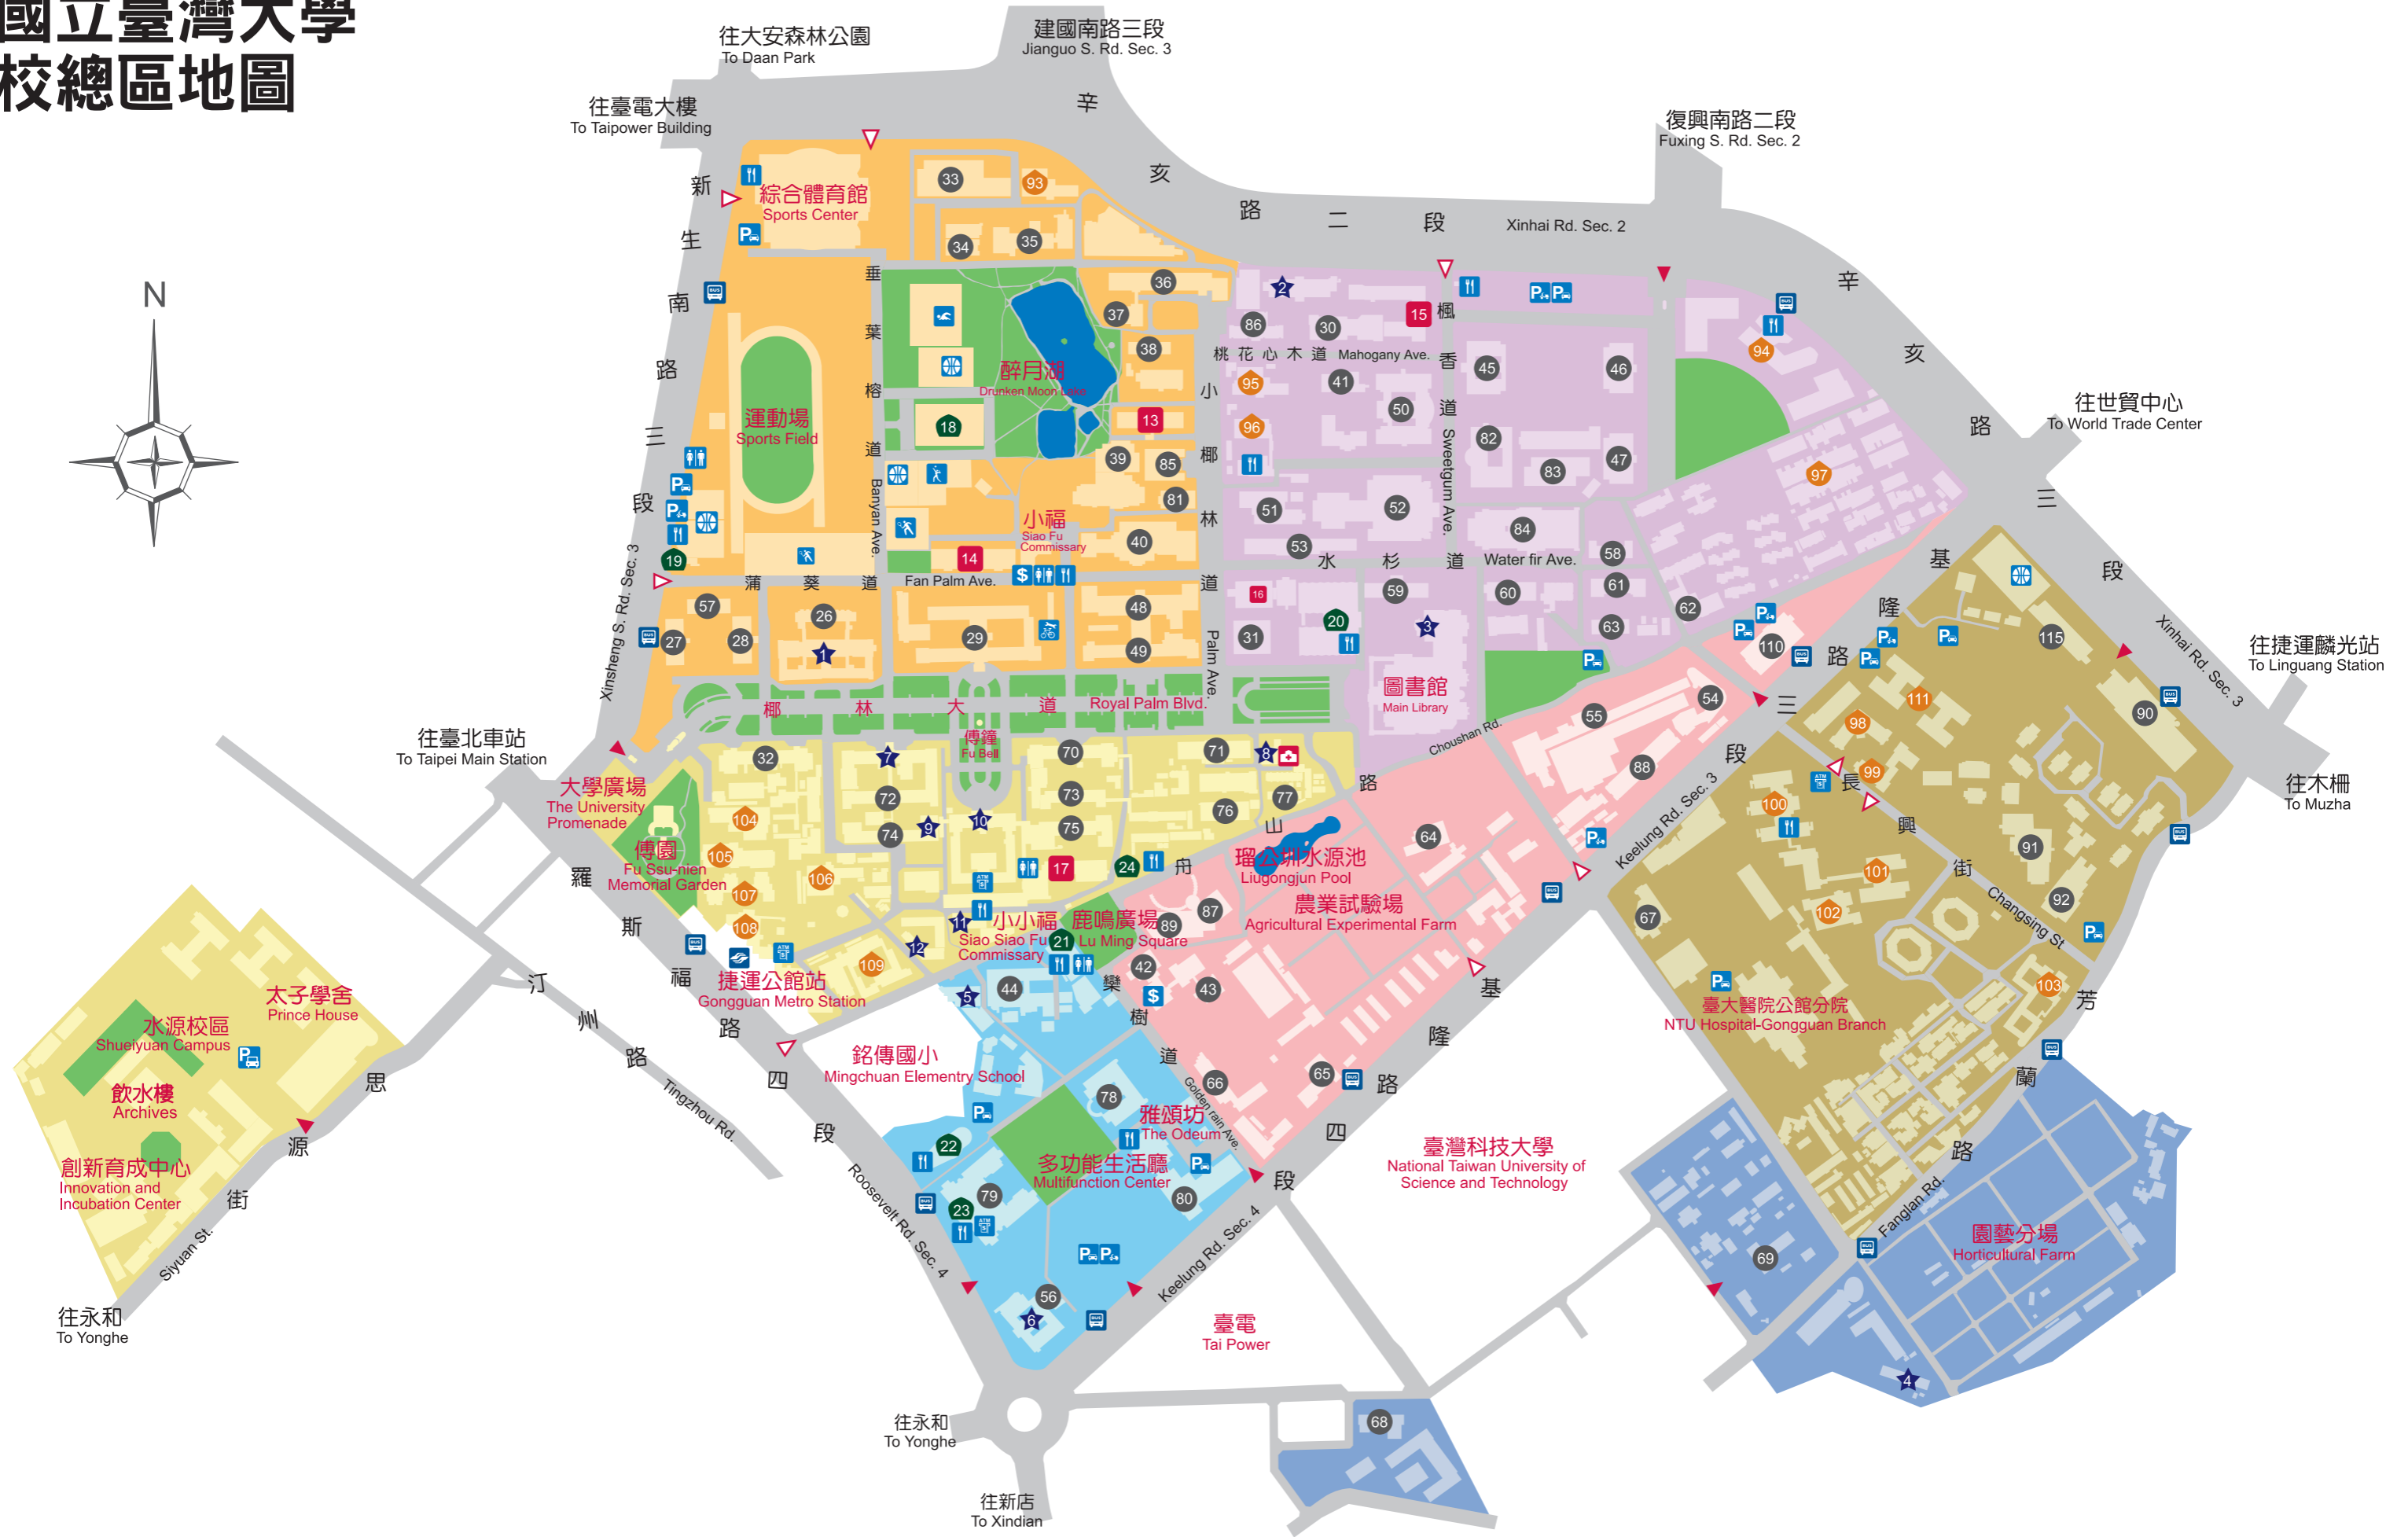

國立臺灣大學 校總區地圖

行政單位
Administrative Units

- ★ 校史館
Gallery of University History
- ★ 舊總圖書館
Old Main Library
- ★ 2 計算機及資訊網路中心
Computer and Information Networking Center
- ★ 3 出版中心
University Press
- ★ 4 資源回收中心
Recycling Center
- ★ 5 駐衛警察隊
Campus Security
- ★ 展書樓
Jan Shu Hall
- ★ 6 推廣教務組
Professional Development Section
- ★ 7 二號館
Bldg. No. 2
- ★ 8 衛生保健及醫療中心
Health Center
- ★ 9 第二行政大樓
2nd Administration Bldg.
- ★ 10 行政大樓
Administration Bldg.
- ★ 11 進修教務組
Academic Affairs Section
- ★ 12 望樂樓
Hall of Joy and Hope

教學大樓
Instructional Buildings

- 13 新生大樓
Sin Sheng Bldg.
- 14 普通科目教室
General Courses Bldg.
- 15 語言中心
The Language Training and Testing Center
- 16 綜合教室
General Purpose Bldg.
- 17 共同科目教室
Common Courses Bldg.

生活、育樂
Life and Recreation

- 18 體育館
Gymnasium
- 19 新月台
New Moon Pavilion
- 臺大訪客中心
NTU Visitor Center
- 20 第一學生活動中心
1st Student Activity Center
- 21 鹿鳴堂、臺大劇場
Lu Ming Hall NTU Theater
- 鹿鳴雅舍
Lu Ming Guest House
- 22 尊賢館
Tsun Hsien Hall